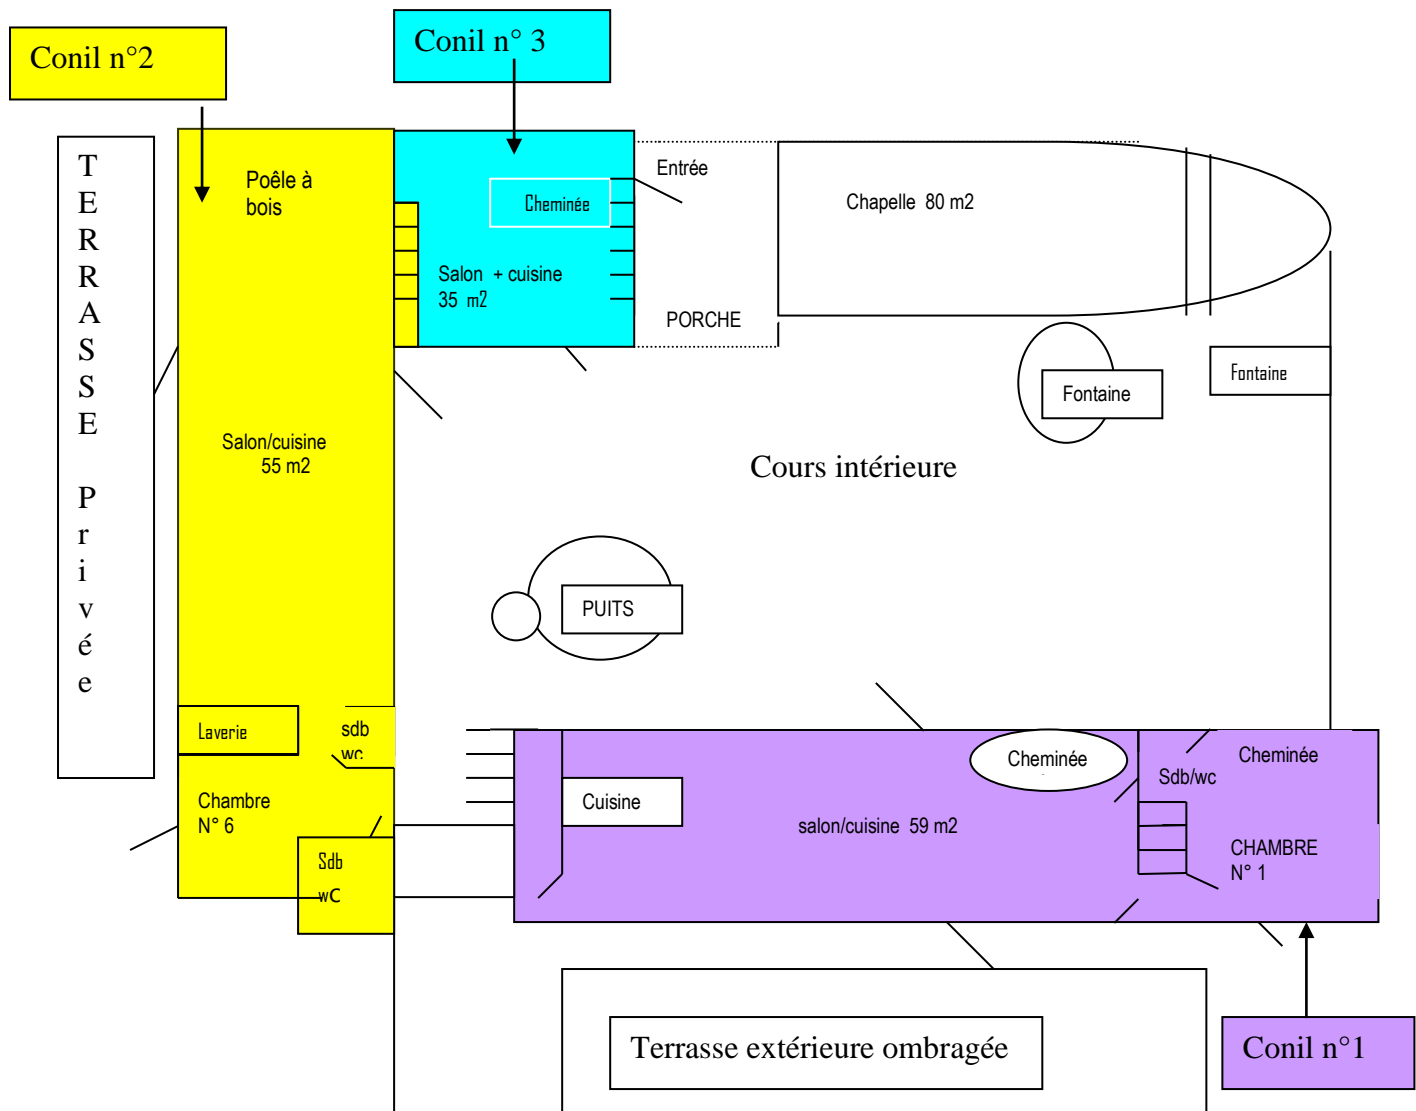

LE PRIEURE DE NOTRE DAME DE CONIL + Chapelle + 2.5 hectares

REZ DE CHAUSSEE (plan approximatif)

REZ DE CHAUSSEE

CONIL N°1 surface totale : 200 m²

- 1 **CHAMBRE N°1** : avec salle de douche et toilette - (6m²)+ cheminée insert : 1 Lit DOUBLE 160 cm : 2 personnes
- GRAND SEJOUR/CUISINE EQUIPEE : 59 m²
- Laverie : lave-vaisselle – machine à laver le linge – sèche-linge - 1 frigidaire avec partie congélation + 1 congélateur + 1 petit frigidaire

CONIL N°2 surface totale : 190 m²

- 1 **CHAMBRE N° 6** : 1 LIT DOUBLE 160 + 1 LIT 90 SIMPLE 21 m² avec salle de bain/toilette privée (12 m²) + dressing : 3 personnes
- GRAND SEJOUR/CUISINE 53 m² : avec cheminée : gros poêle à bois, piano + orgue électrique, télévision, hifi, lecteur dvd –cuisine entièrement équipée avec gazinière piano + 1 frigidaire avec partie congélation + lave-vaisselle
- Laverie (sèche-linge – machine à laver le linge
- + 2eme salle de bain : douche/toilette

CONIL N° 3 surface totale : 100 m²

Cuisine équipée avec lave-vaisselle/salon : cheminée insert : 35 m²

LE PRIEURE DE NOTRE DAME DE CONIL

1er ETAGE

CONIL N°1 11 personnes

- 1 **CHAMBRE N° 5** indépendante LIT DOUBLE 160 cm et accès petit terrasse + accès couloir – 15 m2 : 2 personnes
- 1 salle de bain + toilette (6m2) dans le couloir
- 1 **CHAMBRE N° 4** indépendante LIT DOUBLE 160cm – 14 m2 accès couloir : 2 personnes
- 1 **PETITE CHAMBRE N°3** 2 LITS SIMPLE 80 cm : 2 lits séparés simples 2 pers : 12,25 m2 avec salle de bain commune + WC CHAMBRE N°2 et accès couloir : 2 personnes
- 1 **GRANDE CHAMBRE N°2** 1 LIT DOUBLE 160 cm + 1 LIT SIMPLE 90 cm avec accès salle de bain + dressing (15m2) : 3 personnes