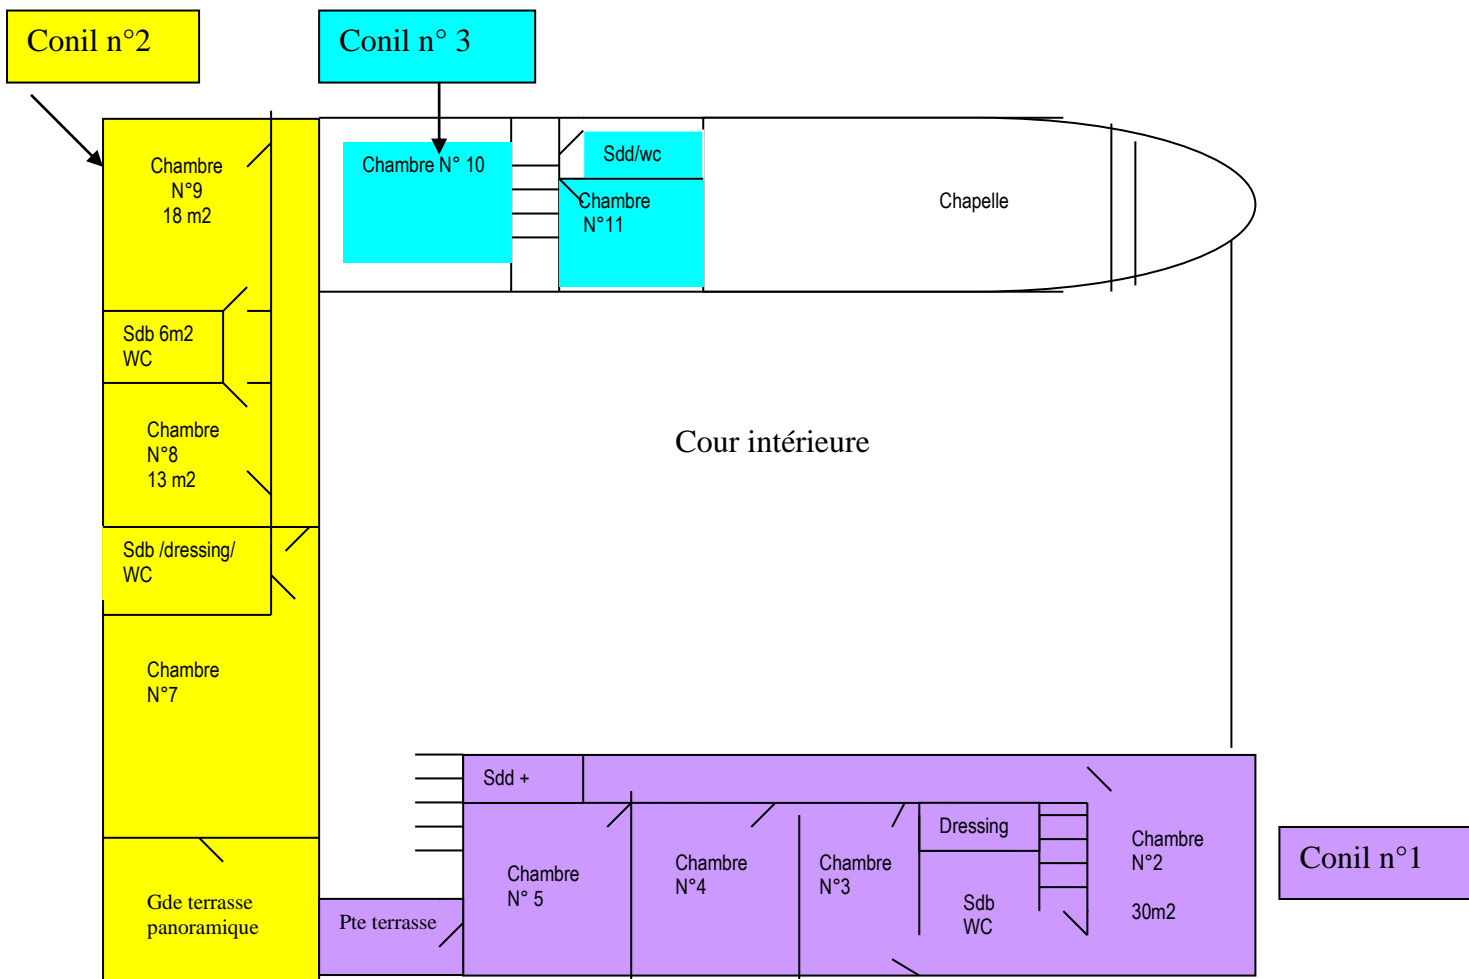

LE PRIEURE DE NOTRE DAME DE CONIL + Chapelle + 2.5 hectares

REZ DE CHAUSSEE (plan approximatif)

REZ DE CHAUSSEE

CONIL N°1 surface totale : 200 m²

- 1 **CHAMBRE N°1** : avec salle de douche et toilette - (6m²)+ cheminée insert : 1 Lit DOUBLE 160 cm : 2 personnes
- GRAND SEJOUR/CUISINE EQUIPEE : 59 m²
- Laverie : lave-vaisselle – machine à laver le linge – sèche-linge - 1 frigidaire avec partie congélation + 1 congélateur + 1 petit frigidaire

CONIL N°2 surface totale : 190 m²

- 1 **CHAMBRE N° 6** : 1 LIT DOUBLE 160 + 1 LIT 90 SIMPLE 21 m² avec salle de bain/toilette privée (12 m²) + dressing : 3 personnes
- GRAND SEJOUR/CUISINE 53 m² : avec cheminée : gros poêle à bois, piano + orgue électrique, télévision, hifi, lecteur dvd –cuisine entièrement équipée avec gazinière piano + 1 frigidaire avec partie congélation + lave-vaisselle
- Laverie (sèche-linge – machine à laver le linge
- + 2eme salle de bain : douche/toilette

CONIL N° 3 surface totale : 100 m²

Cuisine équipée avec lave-vaisselle/salon : cheminée insert : 35 m²

LE PRIEURE DE NOTRE DAME DE CONIL

1er ETAGE

CONIL N°1 11 personnes

- 1 **CHAMBRE N° 5** indépendante LIT DOUBLE 160 cm et accès petit terrasse + accès couloir – 15 m2 : 2 personnes
- 1 salle de bain + toilette (6m2) dans le couloir
- 1 **CHAMBRE N° 4** indépendante LIT DOUBLE 160cm – 14 m2 accès couloir : 2 personnes
- 1 **PETITE CHAMBRE N°3** 2 LITS SIMPLE 80 cm : 2 lits séparés simples 2 pers : 12,25 m2 avec salle de bain commune + WC CHAMBRE N°2 et accès couloir : 2 personnes
- 1 **GRANDE CHAMBRE N°2** 1 LIT DOUBLE 160 cm + 1 LIT SIMPLE 90 cm avec accès salle de bain + dressing (15m2) : 3 personnes