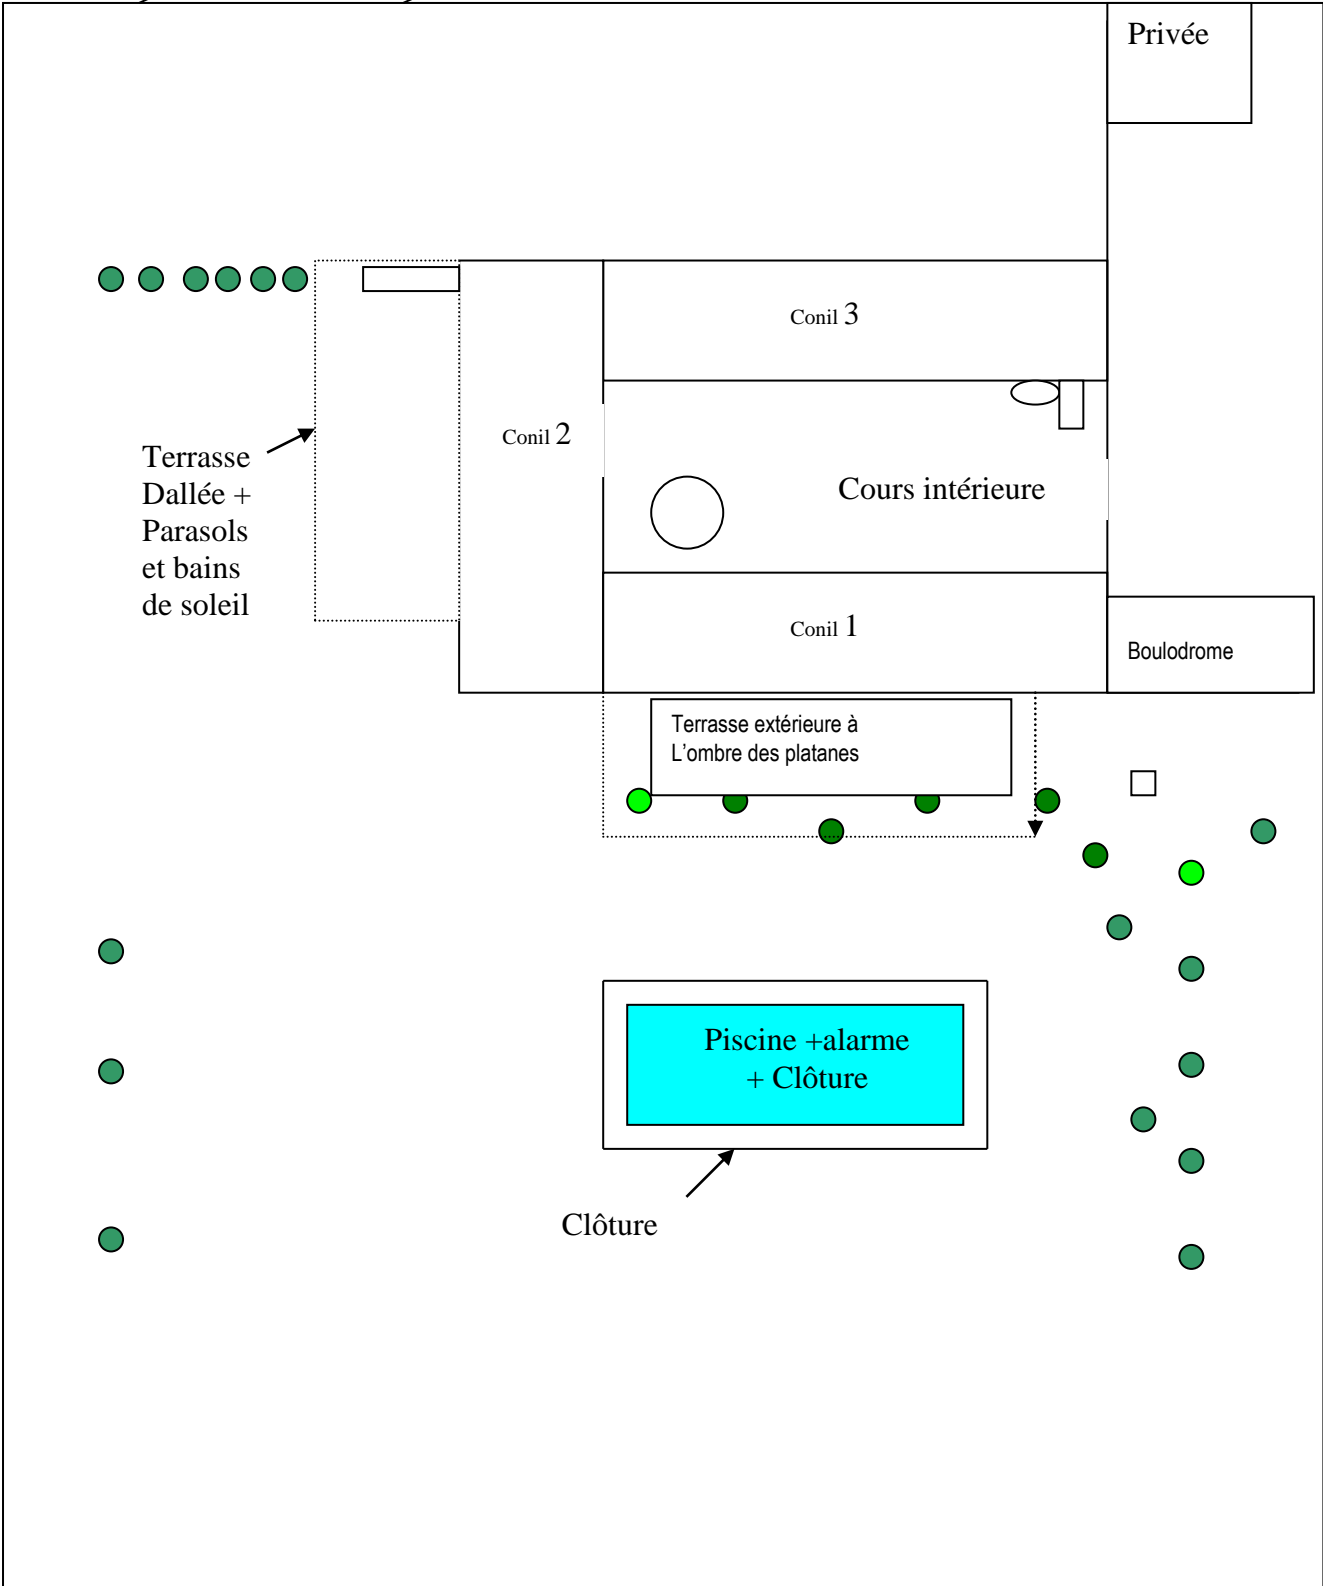

Entrée CONIL + PARKING